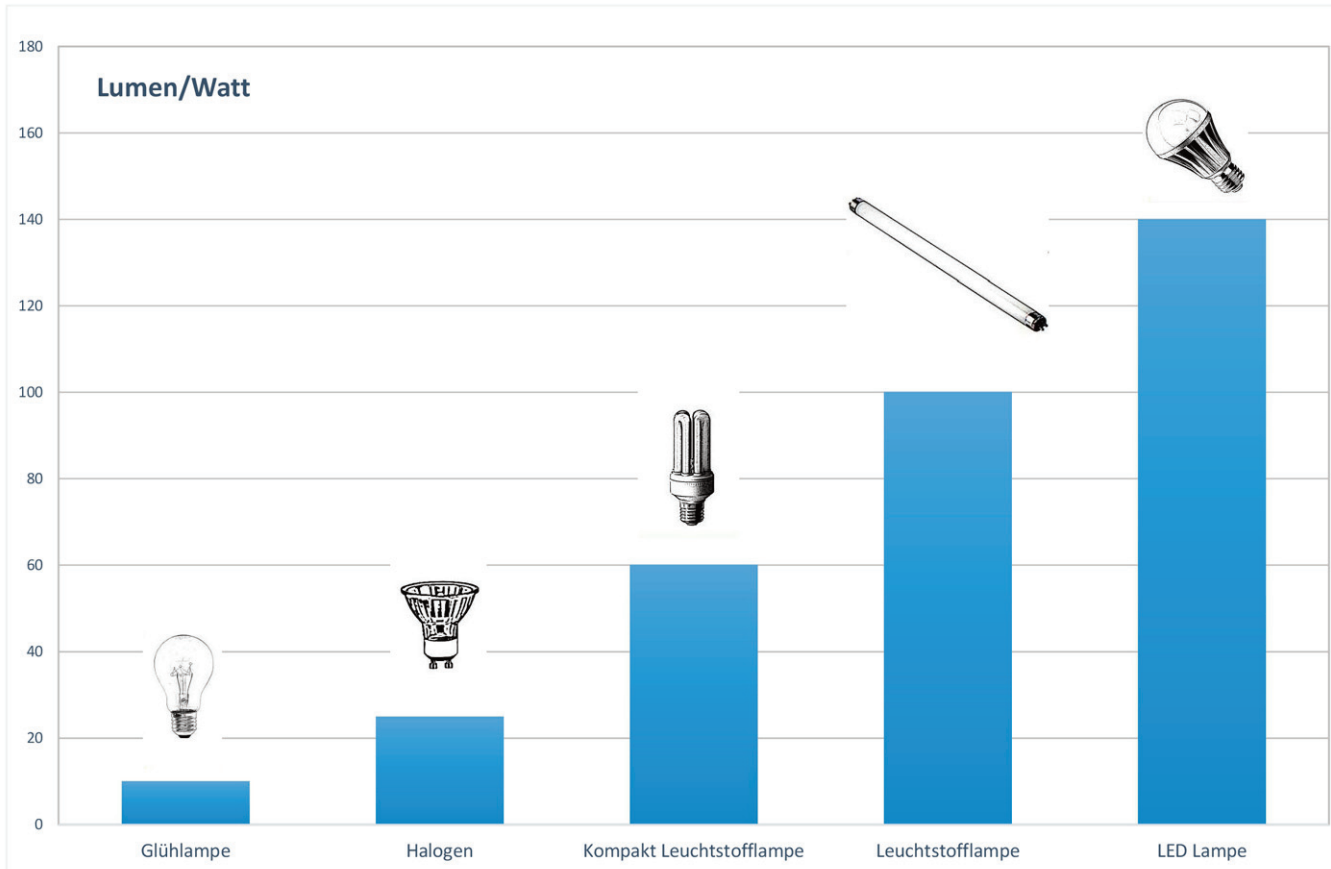

Lichtausbeute

Wie viel Licht bekomme ich für mein Geld?

Wie kann man die verschiedenen Leuchtmittel vergleichen und die richtigen auswählen?

Gefördert durch:

Bundesministerium für Umwelt, Naturschutz und Reaktorsicherheit