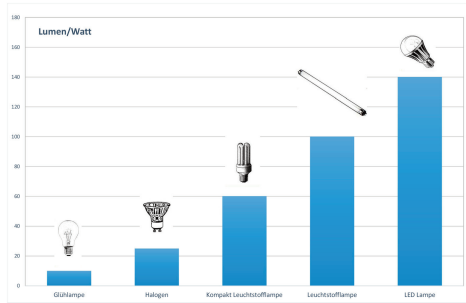

Ein Vergleich der Leuchtmittel

Leuchtmittel	Lichtausbeute	Lebensdauer
Glühlampe	10 - 12 lm/W	1.000 Std
Halogen- glühlampe	15 - 20 lm/W	2.000 Std
Kompakt- Leuchtstofflampe	60 - 80 lm/W	10.000 Std
LED Lampe	90 - 140 lm/W	30.000 Std