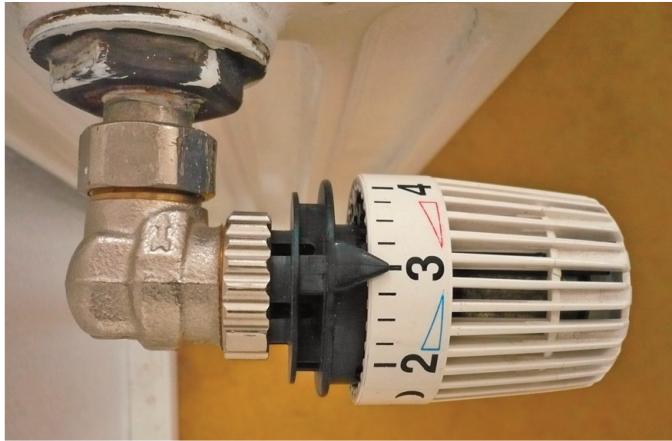

So funktioniert ein Thermostatventil

Gefördert durch:

Bundesministerium
für Umwelt, Naturschutz
und Reaktorsicherheit

DIE BMU
KLIMASCHUTZ-
INITIATIVE

Tatort
Büro

Landeshauptstadt

Hannover

© Copyright by

Thermostatventil Funktion Folie